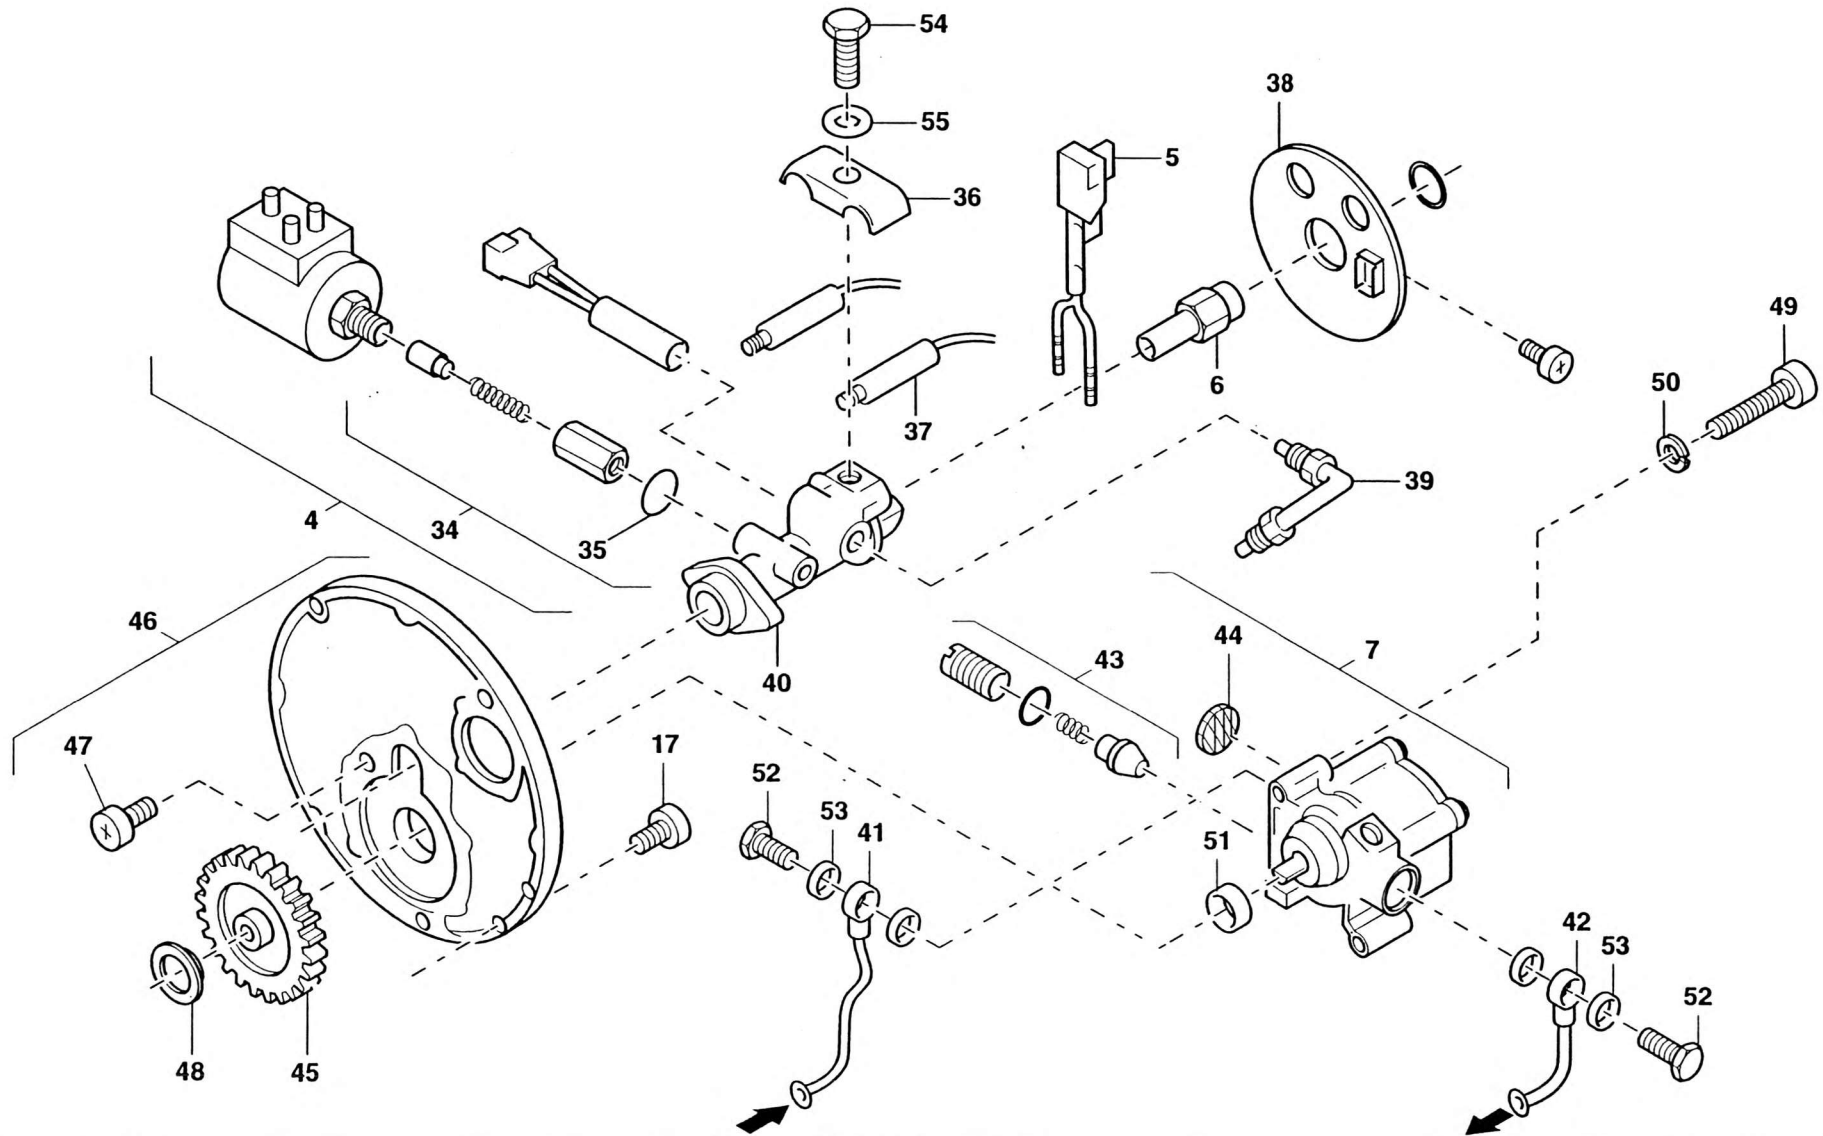

WASSERHEIZGERAET
WATER HEATER

BILDTAFEL
PICTORIAL DISPLAY

06.97

2253301-ETL A

1/3

GMK 3050
BE 752
G 291

WASSERHEIZGERAET
WATER HEATER

BILDTAFEL
PICTORIAL DISPLAY

06.97

2253301-ETL A

2/3

GMK 3050
BE 752
G 291

WASSERHEIZGERAET
WATER HEATER

BILDTAFEL
PICTORIAL DISPLAY

06.97

2253301-ETL A