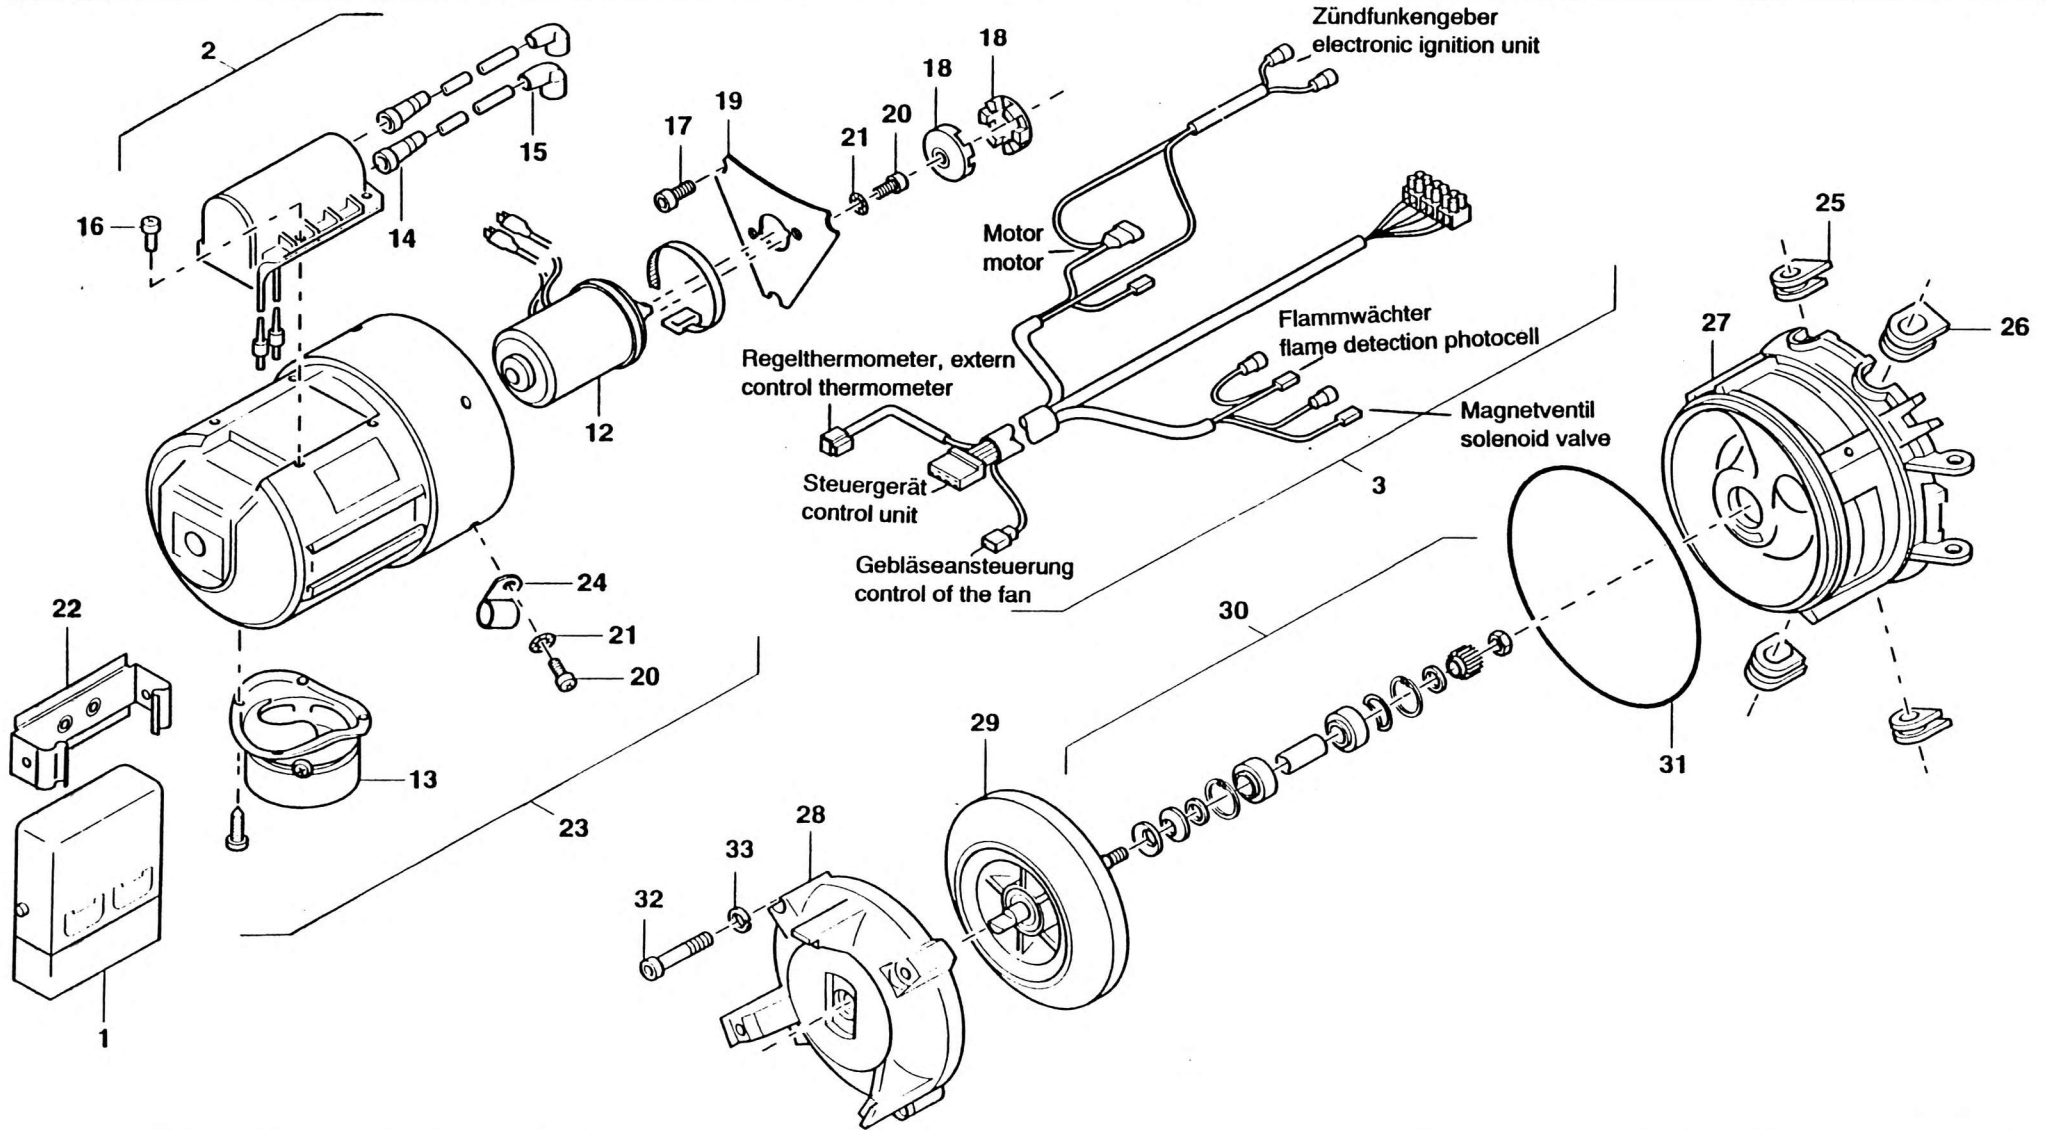

WASSERHEIZGERAET
WATER HEATER

BILDTAFEL
PICTORIAL DISPLAY

06.97

2253301-ETL A

1/3

GMK 3050
BE 752
G 291

WASSERHEIZGERAET
WATER HEATER

BILDTAFEL
PICTORIAL DISPLAY

06.97

2253301-ETL A

2/3

GMK 3050
BE 752
G 291

WASSERHEIZGERAET
WATER HEATER

BILDTAFEL
PICTORIAL DISPLAY

06.97

2253301-ETL A